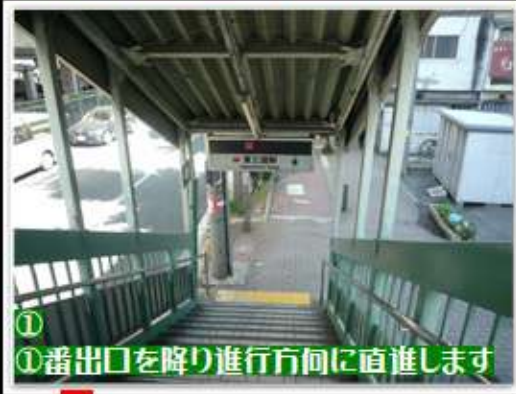

地下鉄御堂筋線東三国駅からお越しの場合 ※直進徒歩7分

①  
①番出口を降り進行方向に直進します

②  
ミスタードーナツさんを通過します

③  
歩道橋の横断歩道を渡ります

④  
お弁当屋さんを通過します

⑨  
到着です

⑧  
看板が見えてきます

⑦  
トヨタさんを通過します